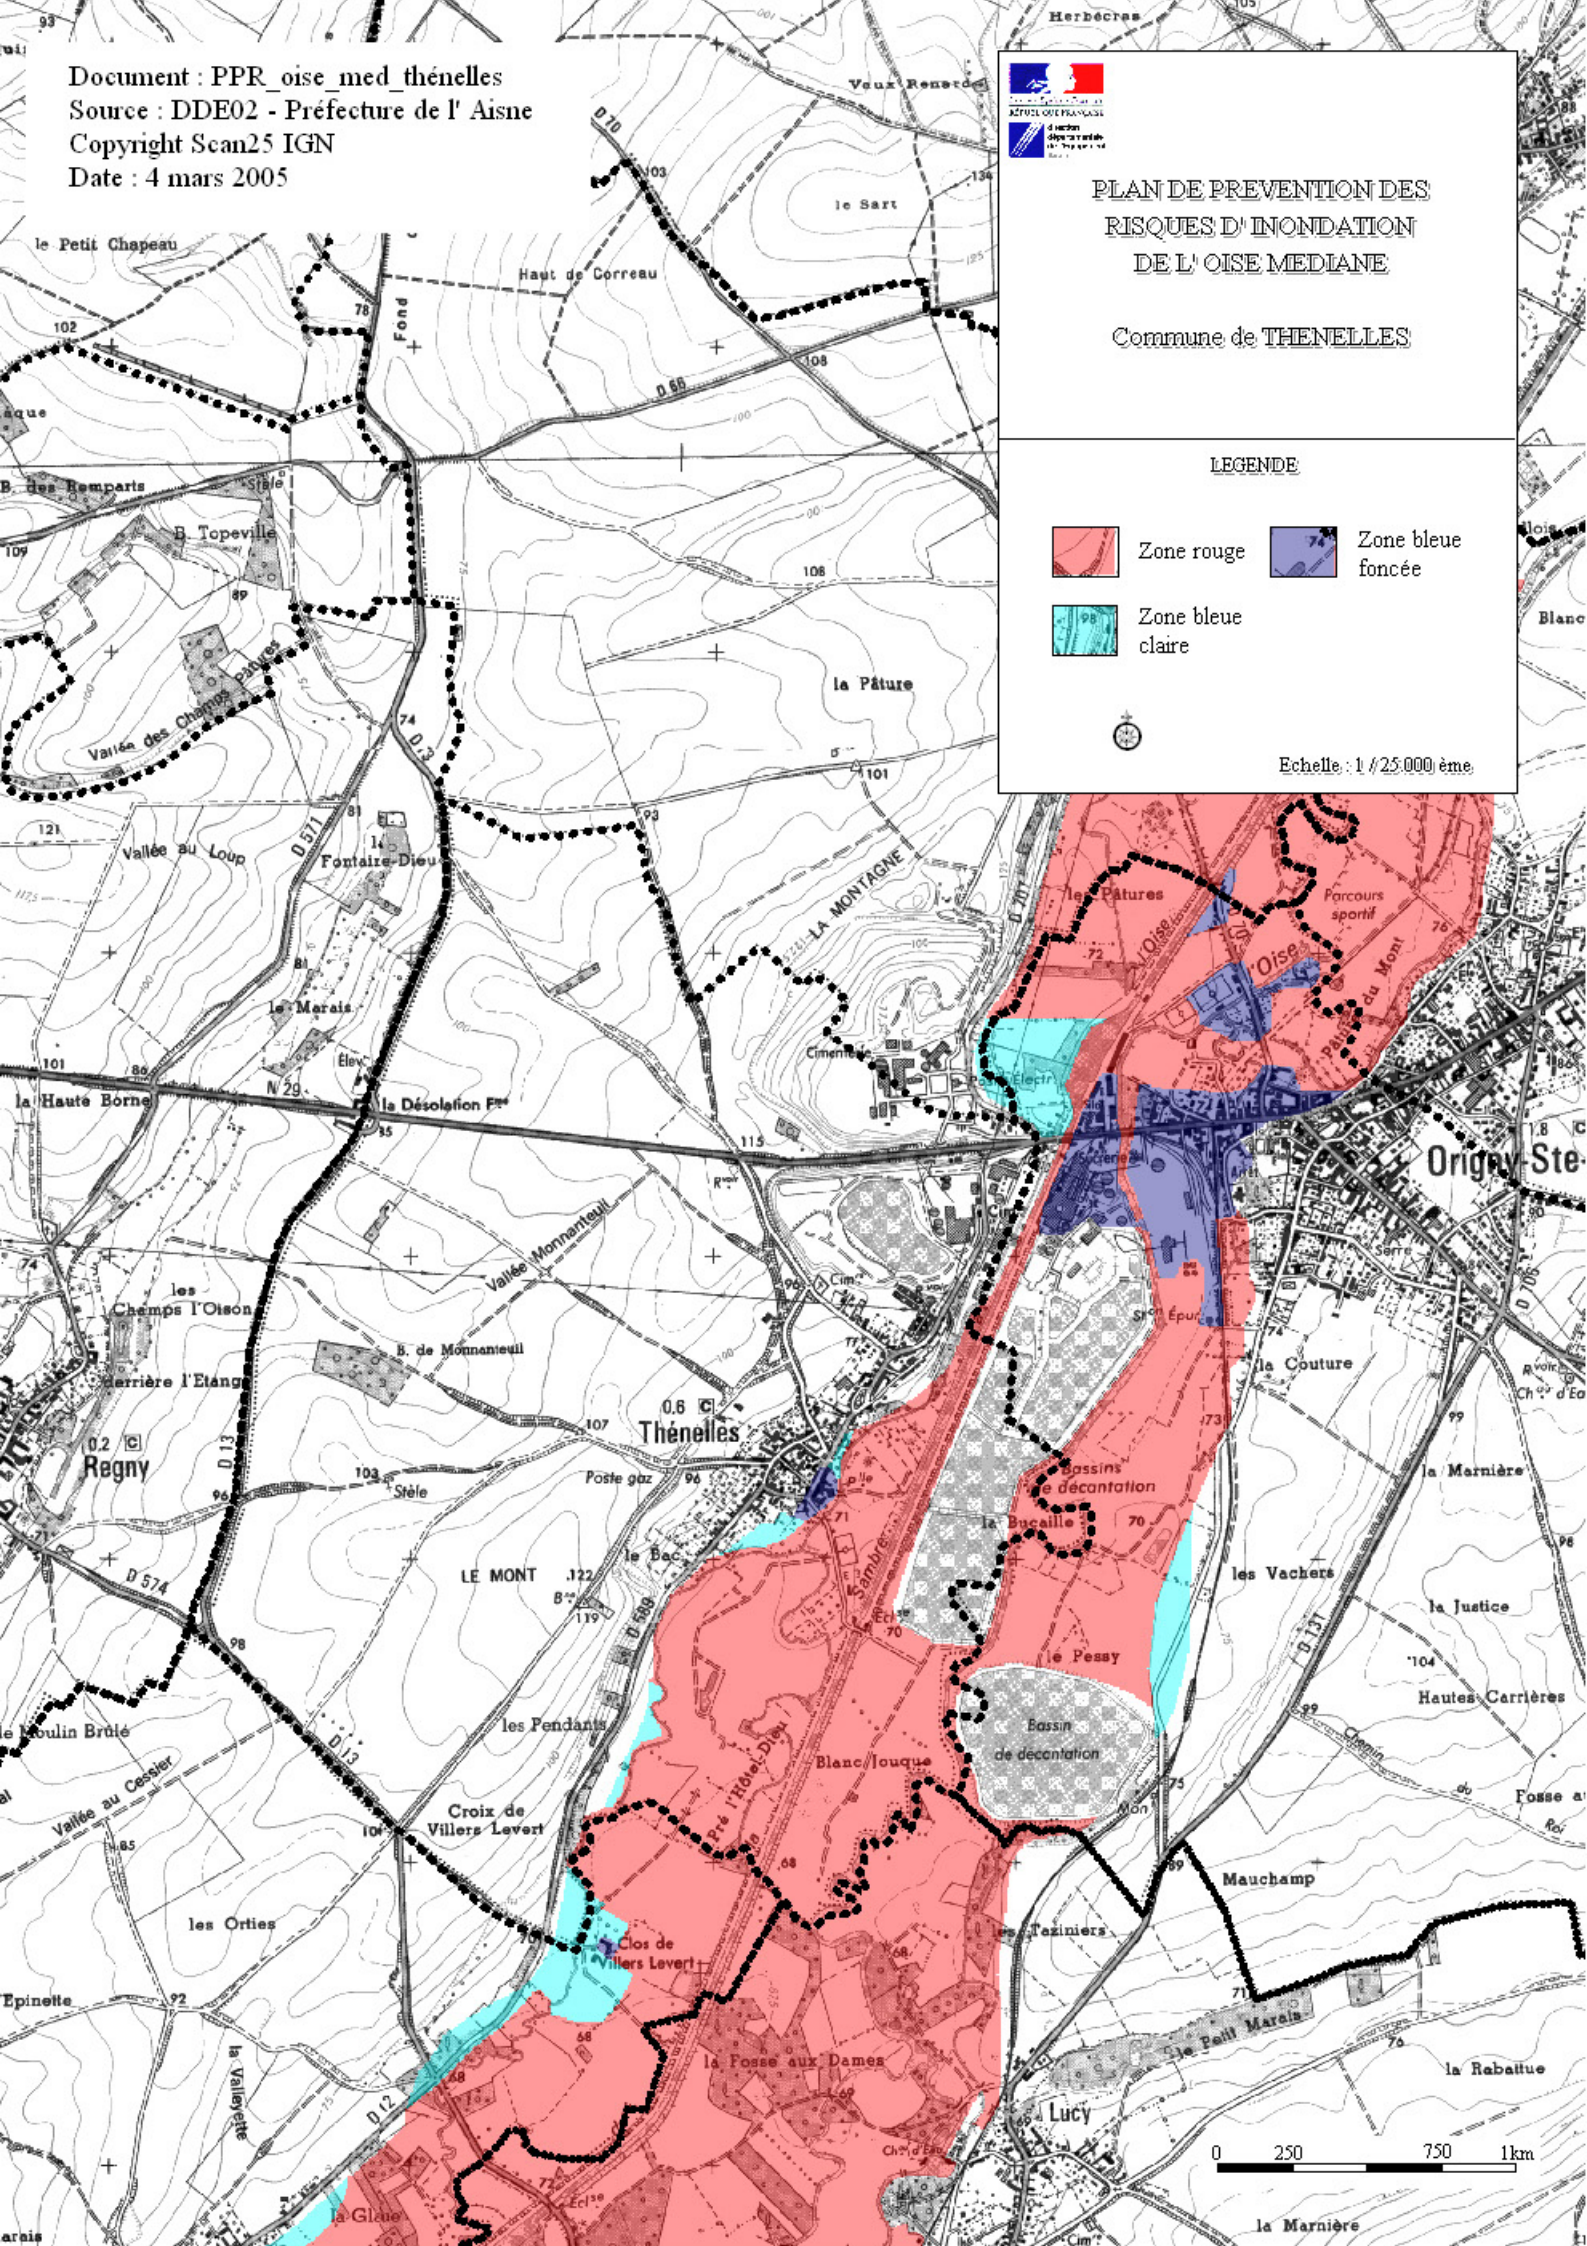

Document : PPR_oise_med_thénelles
Source : DDE02 - Préfecture de l' Aisne
Copyright Scan25 IGN
Date : 4 mars 2005

PLAN DE PREVENTION DES RISQUES D' INONDATION DE L' OISE MEDIANE

Commune de THENELLES

LEGENDE

-  Zone rouge
-  Zone bleue foncée
-  Zone bleue claire

Echelle : 1 / 25 000 ème.

0 250 750 1km